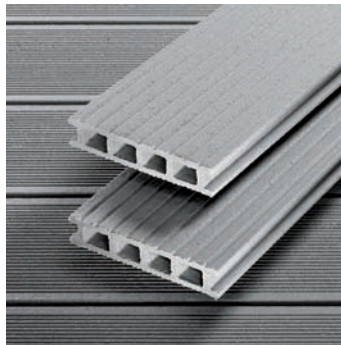

お好みの色を選択！

スノーブルー

UPM ProFi
P.O. Box 203
FI-15141 Lahti
Finland

UPM キュンメネ・ジャパン株式会社
〒107-0062
東京都港区南青山 5-9-19
MAR'S 南青山 6F
Tel: 03-5778-2660
Fax: 03-5778-5062

仙台営業所
〒980-0014
宮城県仙台市青葉区本町 2-18-19
三井生命仙台第二ビル 6F
Tel: 022-726-6730
Fax: 022-726-6731

www.upm.com
www.upmprofi.com
www.upm-japan.com

販売代理店

詳細情報

技術仕様書、設置説明書、製品情報および販売代理店詳細については、www.upmprofi.com より入手できます。

在庫に関しては、予めお近くの販売代理店にご確認ください。本パンフレットに記載された情報を変更および修正する権利はUPM-Kymmene Oyにあります。

その他の素材から成る商品同様に、濃色は炎天下で淡色より高温に達します。プールまたは通常素足で歩く場所には、スノーブルー、サニーベージュ、シルバーグリーンのご使用をお勧めします。

再利用素材の性質上、製造バッチ間に色合いの差が若干見られることがあります。