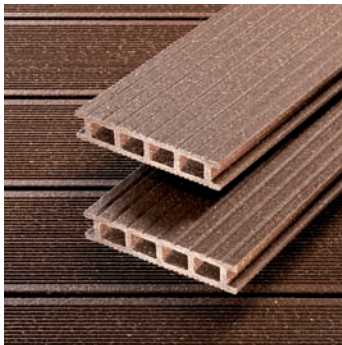

色が長持ちし、手がからないメンテナンスのため、UPM ProFi はレストランでの使用にも最適です。

お好みの色を選択！

シルバーグリーン

サニーベージュ

マーブルホワイト

オータムブラウン

スノーブルー

ストーングレイ