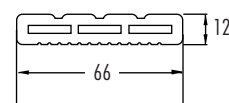

ナイトスカイブラック

デッキボード

サポートレール

カバーstriップ

ALU レール

UPM ProFi
P.O. Box 203
FI-15141 Lahti
Finland

UPM キュンメネ・ジャパン株式会社
〒107-0062
東京都港区南青山 5-9-19
MAR'S 南青山 6F
Tel: 03-5778-2660
Fax: 03-5778-5062

仙台営業所
〒980-0014
宮城県仙台市青葉区本町 2-18-19
三井生命仙台第二ビル 6F
Tel: 022-726-6730
Fax: 022-726-6731