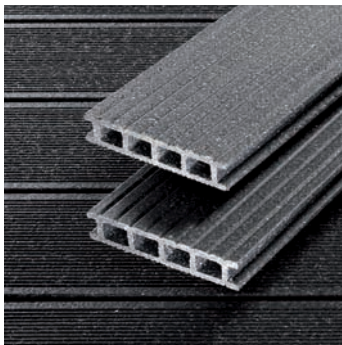

お好みの色を選択！

ストーングレイ

UPM ProFi
P.O. Box 203
FI-15141 Lahti
Finland

UPM キュンメネ・ジャパン株式会社
〒107-0062
東京都港区南青山 5-9-19
MAR'S 南青山 6F
Tel: 03-5778-2660
Fax: 03-5778-5062

仙台営業所
〒980-0014
宮城県仙台市青葉区本町 2-18-19
三井生命仙台第二ビル 6F
Tel: 022-726-6730
Fax: 022-726-6731

www.upm.com
www.upmprofi.com
www.upm-japan.com

販売代理店

詳細情報

技術仕様書、設置説明書、製品情報および販売代理店詳細については、www.upmprofi.com より入手できます。

在庫に関しては、予めお近くの販売代理店にご確認ください。本パンフレットに記載された情報を変更および修正する権利はUPM-Kymmene Oyにあります。

その他の素材から成る商品同様に、濃色は炎天下で淡色より高温に達します。プールまたは通常素足で歩く場所には、スノーブルー、サニーベージュ、シルバーグリーンのご使用をお勧めします。

再利用素材の性質上、製造バッチ間に色合いの差が若干見られることがあります。