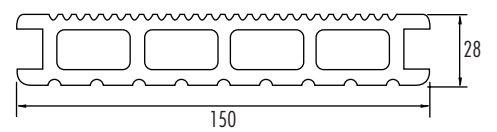

デッキボード

サポートレール