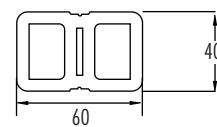

お好みの色を選択！

カバーstriップ

UPM ProFi
P.O. Box 203
FI-15141 Lahti
Finland

UPM キュンメネ・ジャパン株式会社
〒107-0062
東京都港区南青山 5-9-19
MAR'S 南青山 6F
Tel: 03-5778-2660
Fax: 03-5778-5062

仙台営業所
〒980-0014
宮城県仙台市青葉区本町 2-18-19
三井生命仙台第二ビル 6F
Tel: 022-726-6730
Fax: 022-726-6731

www.upm.com
www.upmprofi.com
www.upm-japan.com

販売代理店

詳細情報

技術仕様書、設置説明書、製品情報および販売代理店詳細については、www.upmprofi.com より入手できます。

在庫に関しては、予めお近くの販売代理店にご確認ください。本パンフレットに記載された情報を変更および修正する権利はUPM-Kymmene Oyにあります。

その他の素材から成る商品同様に、濃色は炎天下で淡色より高温に達します。プールまたは通常素足で歩く場所には、スノーブルー、サニーベージュ、シルバーグリーンのご使用をお勧めします。

再利用素材の性質上、製造バッチ間に色合いの差が若干見られることがあります。