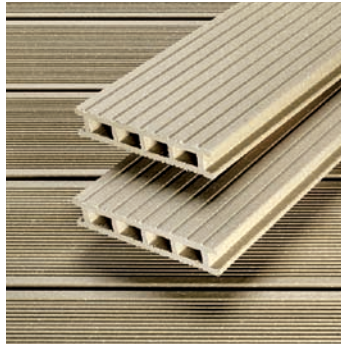

お好みの色を選択！

サニーベージュ

UPM ProFi
P.O. Box 203
FI-15141 Lahti
Finland

UPM キュンメネ・ジャパン株式会社
〒107-0062
東京都港区南青山 5-9-19
MAR'S 南青山 6F
Tel: 03-5778-2660
Fax: 03-5778-5062

仙台営業所
〒980-0014
宮城県仙台市青葉区本町 2-18-19
三井生命仙台第二ビル 6F
Tel: 022-726-6730
Fax: 022-726-6731

www.upm.com
www.upmprofi.com
www.upm-japan.com

販売代理店

詳細情報

技術仕様書、設置説明書、製品情報および販売代理店詳細については、www.upmprofi.com より入手できます。

在庫に関しては、予めお近くの販売代理店にご確認ください。本パンフレットに記載された情報を変更および修正する権利はUPM-Kymmene Oyにあります。

その他の素材から成る商品同様に、濃色は炎天下で淡色より高温に達します。プールまたは通常素足で歩く場所には、スノーブルー、サニーベージュ、シルバーグリーンのご使用をお勧めします。

再利用素材の性質上、製造バッチ間に色合いの差が若干見られることがあります。