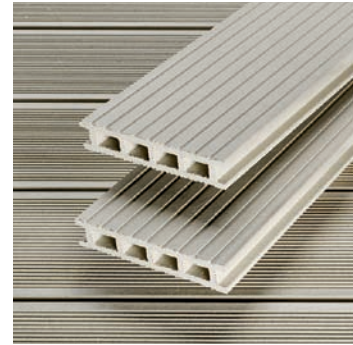

色が長持ちし、手がからないメンテナンスのため、UPM ProFi はレストランでの使用にも最適です。

お好みの色を選択！

シルバーグリーン

サニーベージュ

マーブルホワイト

オータムブラウン

スノーブルー

ストーングレイ