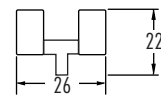

ナイトスカイブラック

デッキボード

サポートレール

カバーstriップ

ALU レール

UPM ProFi
P.O. Box 203
FI-15141 Lahti
Finland

UPM キュンメネ・ジャパン株式会社
〒107-0062
東京都港区南青山 5-9-19
MAR'S 南青山 6F
Tel: 03-5778-2660
Fax: 03-5778-5062

仙台営業所
〒980-0014
宮城県仙台市青葉区本町 2-18-19
三井生命仙台第二ビル 6F
Tel: 022-726-6730
Fax: 022-726-6731