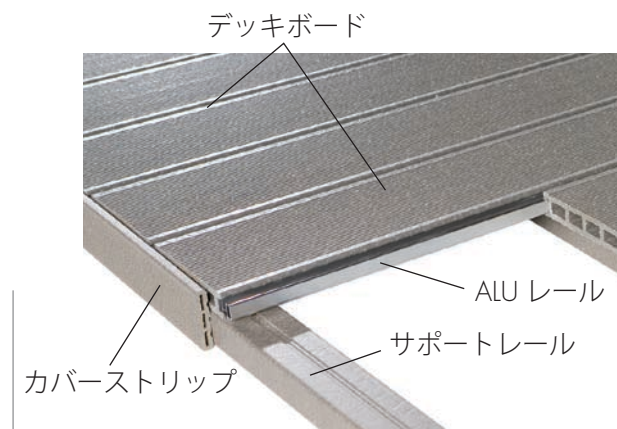

最小限の
メンテナンス

とげがなく、
暖かい感触

耐久性に富み、
UV 耐性

高摩擦面

耐摩耗性

環境に貢献

簡単な設置

UPM ProFi デッキプラスの設置は、時間がかからず簡単、かつ完璧な仕上がりを目的として設計されました。節や他の不具合がなく、すべて同様に正確な寸法公差で製造されているため、廃棄物が減少し、設置速度が向上します。カバーストリップはデッキの縁にプロの仕上がりをもたらします。