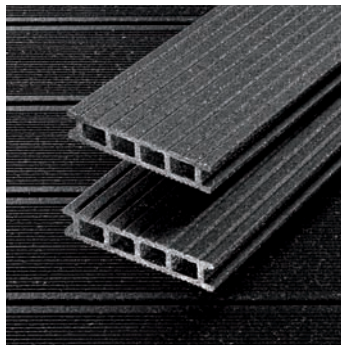

最小限の
メンテナンス

とげがなく、
暖かい感触

耐久性に富み、
UV 耐性

高摩擦面

耐摩耗性

環境に貢献

簡単な設置

UPM ProFi デッキプラスの設置は、時間がかからず簡単、かつ完璧な仕上がりを目的として設計されました。節や他の不具合がなく、すべて同様に正確な寸法公差で製造されているため、廃棄物が減少し、設置速度が向上します。カバーストリップはデッキの縁にプロの仕上がりをもたらします。

色が長持ちし、手がからないメンテナンスのため、UPM ProFi はレストランでの使用にも最適です。

お好みの色を選択！

シルバーグリーン

サニーベージュ

マーブルホワイト

オータムブラウン

スノーブルー

ストーングレイ