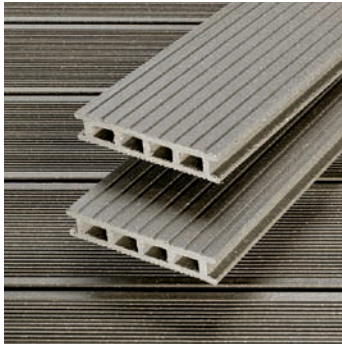

お好みの色を選択！

シルバーグリーン