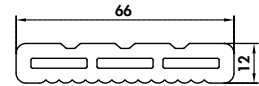

选择合适的**颜色**，设计中意的**样式**，
了解**更多详情**！

秋日棕

雪映蓝

石色灰

夜空黑

UPM ProFi® Deck

露台板

标准长度：3,2 m, 4 m & 4,8 m

龙骨

标准长度：3 m & 4 m

盖条

标准长度：3,2 m & 4 m

T型夹

经销商

了解更多信息

技术规范、安装说明和详细的产品信息可登录 www.upmprofi.com 索取。