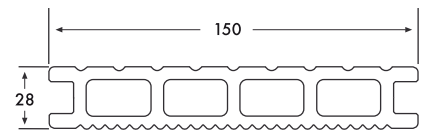

选择合适的**颜色**，设计中意的**样式**，
了解**更多详情**！

秋日棕

雪映蓝

石色灰

夜空黑

UPM ProFi® Deck

露台板

标准长度：3,2 m, 4 m & 4,8 m

龙骨

标准长度：3 m & 4 m

盖条

标准长度：3,2 m & 4 m

T型夹

经销商

了解更多信息

技术规范、安装说明和详细的产品信息可登录 www.upmprofi.com 索取。