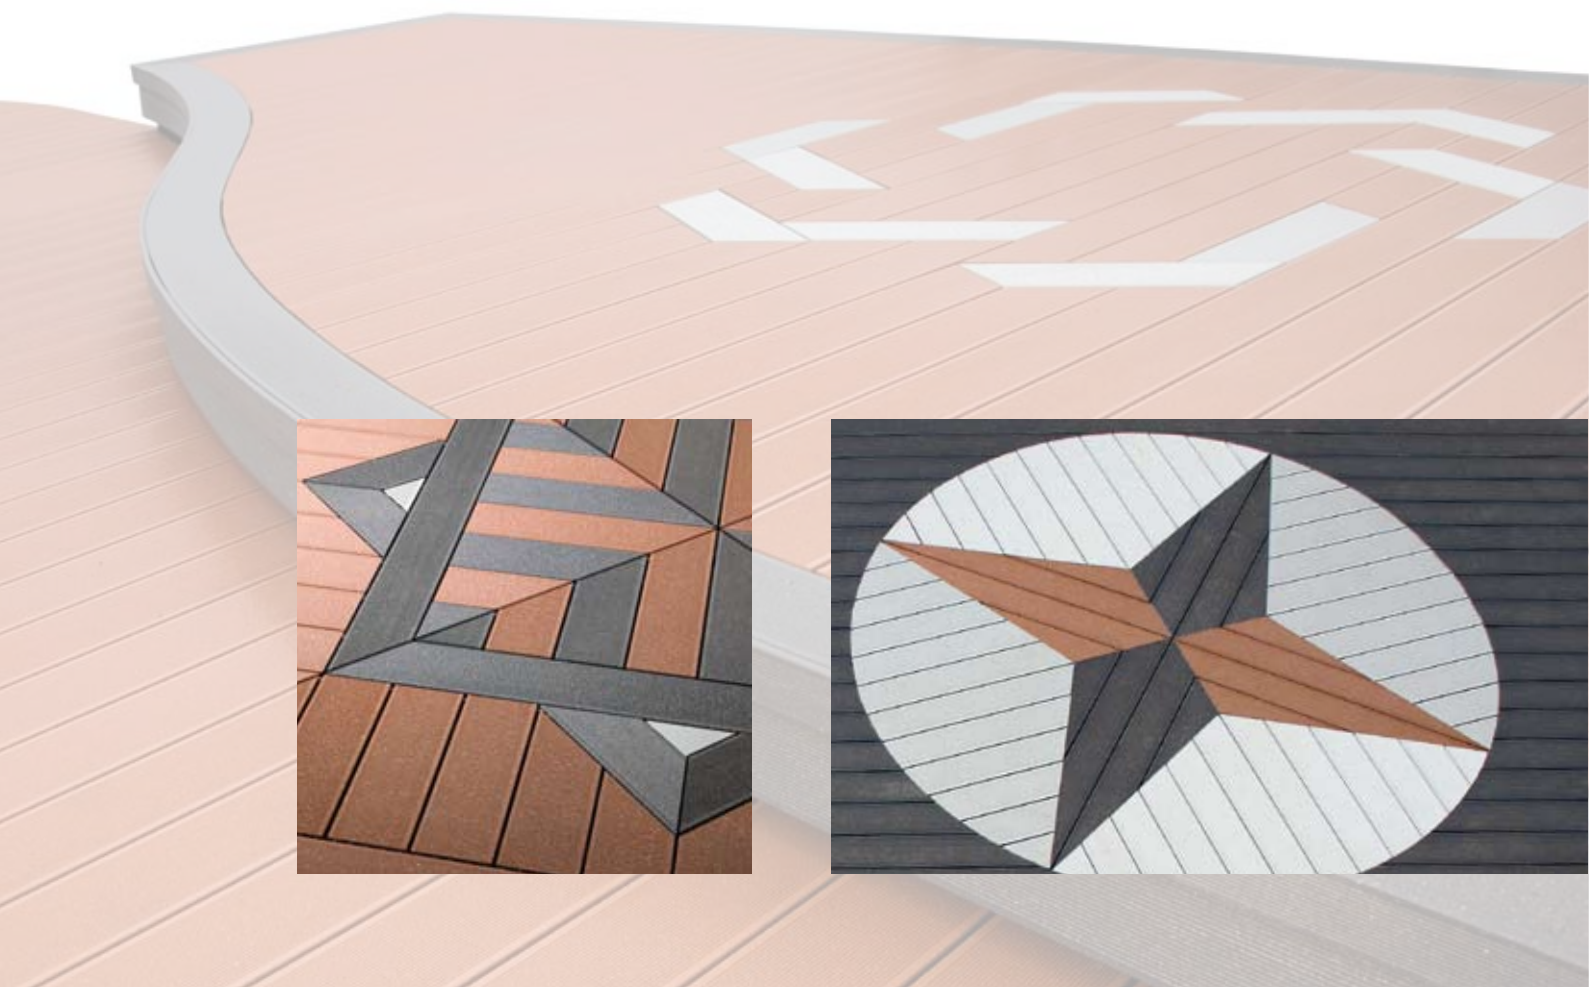

可再生、可回收；UPM ProFi 复合板满足各种环境要求。产品外形美观，具有出色的抗风化和抗紫外线能力。

UPM ProFi® 木塑复合板

安装便捷， 无须任何专用工具

无论是经典的外观造型，还是复杂的新式设计，UPM ProFi 复合板都可以轻松、快速地安装，整饰效果完美无瑕。复合板采用配套的 T 型夹直接与龙骨固定，无需在板面钻孔。（请参阅另行提供的“UPM ProFi 复合板安装说明”手册。）

UPM ProFi 复合板无节疤或其他缺陷，每一块板材都采用同样精确的尺寸公差进行生产，因而减少了材料浪费，提高了安装速度。

随心组合，无拘无束

UPM ProFi 复合板安装简单，通过颜色、形状和图案的合理搭配，罗盘玫瑰、艺术装饰图案、花格造型、边线强化，甚至是曲线或者波浪样式都可以一一呈现，让您享受前所未有的露台设计体验，彰显独特品位。

激发灵感的设计

创作本产品现有的色系时，我们的灵感取材于大自然中的颜色和色调，如：秋日棕、石色灰、雪映蓝、夜空黑等等。我们聘请了才华横溢的设计师为 UPM ProFi 复合板提供设计创意，同时给予您清晰的指导，帮助您将创意转化为现实。当然，您也可以打造属于自己的个性化设计。