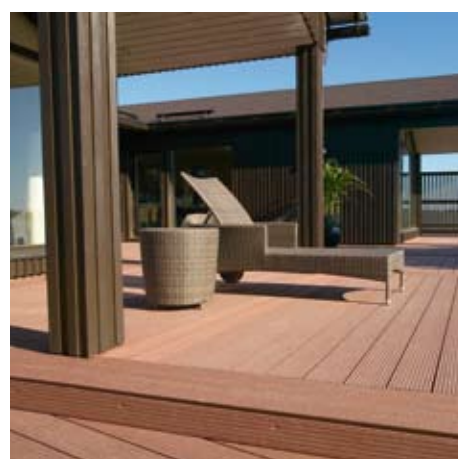

领先
进取

UPM PROFI® 木塑复合板
- 个性生活，彰显自我

UPM ProFi® Deck

UPM ProFi® 木塑复合板： 将时尚设计与高性能融为一体

UPM ProFi 木塑复合板时尚、耐用、保养简便，广泛适用于花园露台、庭院、阳台、码头、栈道，以及其他各种高要求场所，是户外地板铺设的理想选择。

UPM ProFi® 木塑复合板： **持久耐用，注重环保**

UPM ProFi 复合板富于创新，屡获殊荣，是新一代木塑复合材料的代表。该产品不仅在性能上有了大幅提升，更以新型再生技术为核心，具有出色的环保效果。

可再生、可回收；UPM ProFi 复合板满足各种环境要求。产品外形美观，具有出色的抗风化和抗紫外线能力。

UPM ProFi® 木塑复合板

安装便捷， 无须任何专用工具

无论是经典的外观造型，还是复杂的新式设计，UPM ProFi 复合板都可以轻松、快速地安装，整饰效果完美无瑕。复合板采用配套的 T 型夹直接与龙骨固定，无需在板面钻孔。（请参阅另行提供的“UPM ProFi 复合板安装说明”手册。）

UPM ProFi 复合板无节疤或其他缺陷，每一块板材都采用同样精确的尺寸公差进行生产，因而减少了材料浪费，提高了安装速度。

随心组合，无拘无束

UPM ProFi 复合板安装简单，通过颜色、形状和图案的合理搭配，罗盘玫瑰、艺术装饰图案、花格造型、边线强化，甚至是曲线或者波浪样式都可以一一呈现，让您享受前所未有的露台设计体验，彰显独特品位。

激发灵感的设计

创作本产品现有的色系时，我们的灵感取材于大自然中的颜色和色调，如：秋日棕、石色灰、雪映蓝、夜空黑等等。我们聘请了才华横溢的设计师为 UPM ProFi 复合板提供设计创意，同时给予您清晰的指导，帮助您将创意转化为现实。当然，您也可以打造属于自己的个性化设计。