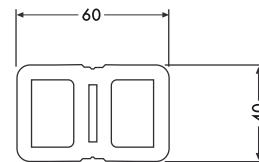

选择合适的**颜色**，设计中意的**样式**，
了解**更多详情**！

秋日棕

雪映蓝

石色灰

夜空黑

UPM ProFi® Deck

露台板

标准长度：3,2 m, 4 m & 4,8 m

龙骨

标准长度：3 m & 4 m

盖条

标准长度：3,2 m & 4 m

T型夹

经销商

了解更多信息

技术规范、安装说明和详细的产品信息可登录 www.upmprofi.com 索取。