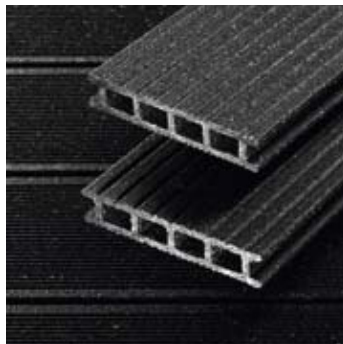

可再生、可回收；UPM ProFi 复合板满足各种环境要求。产品外形美观，具有出色的抗风化和抗紫外线能力。

UPM ProFi® 木塑复合板

安装便捷， 无须任何专用工具

无论是经典的外观造型，还是复杂的新式设计，UPM ProFi 复合板都可以轻松、快速地安装，整饰效果完美无瑕。复合板采用配套的 T 型夹直接与龙骨固定，无需在板面钻孔。（请参阅另行提供的“UPM ProFi 复合板安装说明”手册。）

UPM ProFi 复合板无节疤或其他缺陷，每一块板材都采用同样精确的尺寸公差进行生产，因而减少了材料浪费，提高了安装速度。

选择合适的**颜色**，设计中意的**样式**，
了解**更多详情**！

秋日棕

雪映蓝

石色灰

夜空黑

UPM ProFi® Deck

露台板

标准长度：3,2 m, 4 m & 4,8 m