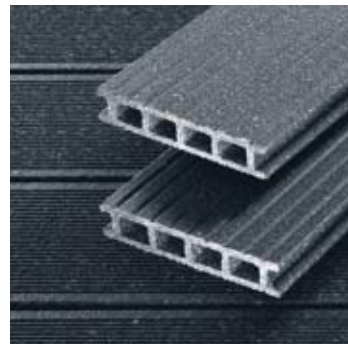

可再生、可回收；UPM ProFi 复合板满足各种环境要求。产品外形美观，具有出色的抗风化和抗紫外线能力。

UPM ProFi® 木塑复合板

安装便捷， 无须任何专用工具

无论是经典的外观造型，还是复杂的新式设计，UPM ProFi 复合板都可以轻松、快速地安装，整饰效果完美无瑕。复合板采用配套的 T 型夹直接与龙骨固定，无需在板面钻孔。（请参阅另行提供的“UPM ProFi 复合板安装说明”手册。）

UPM ProFi 复合板无节疤或其他缺陷，每一块板材都采用同样精确的尺寸公差进行生产，因而减少了材料浪费，提高了安装速度。

UPM ProFi 复合板可以用锯、钻和电动螺丝刀等传统木工工具安装，无须任何专用设备。

保养简便

防开裂 / 温暖触感

耐用 / 抗紫外线

防滑

耐磨

环保

UPM ProFi® 木塑复合板： 挥洒创意

随心组合，无拘无束

UPM ProFi 复合板安装简单，通过颜色、形状和图案的合理搭配，罗盘玫瑰、艺术装饰图案、花格造型、边线强化，甚至是曲线或者波浪样式都可以一一呈现，让您享受前所未有的露台设计体验，彰显独特品位。

激发灵感的设计

创作本产品现有的色系时，我们的灵感取材于大自然中的颜色和色调，如：秋日棕、石色灰、雪映蓝、夜空黑等等。我们聘请了才华横溢的设计师为 UPM ProFi 复合板提供设计创意，同时给予您清晰的指导，帮助您将创意转化为现实。当然，您也可以打造属于自己的个性化设计。

选择合适的**颜色**，设计中意的**样式**，
了解**更多详情**！

秋日棕

雪映蓝

石色灰

夜空黑

UPM ProFi® Deck

露台板

标准长度：3,2 m, 4 m & 4,8 m