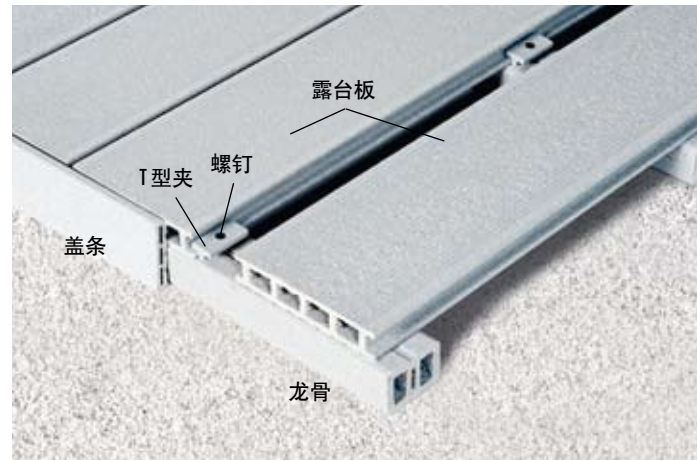

对如何抵御冰雪自然颇有心得。春天到来时，您也无须为复合板擦光、上色、涂漆和保养操心，定期清洗是本产品唯一的要求。

历久弥坚

UPM ProFi 复合板可以长久保持外观，多年使用后也只会稍有退色，因为 UPM ProFi 复合板几乎不含木素，不会发生天然木材分子在阳光暴露下变色发灰的问题。

巧妙的结构设计

复合板采用空心结构，因此外形坚固，却又轻巧易搬。UPM ProFi 复合板每米重量仅为 2.5 千克。空心结构的另一优势就是便于进行隐蔽式固定和电缆铺设。

可再生、可回收；UPM ProFi 复合板满足各种环境要求。产品外形美观，具有出色的抗风化和抗紫外线能力。

UPM ProFi® 木塑复合板

安装便捷， 无须任何专用工具

无论是经典的外观造型，还是复杂的新式设计，UPM ProFi 复合板都可以轻松、快速地安装，整饰效果完美无瑕。复合板采用配套的 T 型夹直接与龙骨固定，无需在板面钻孔。（请参阅另行提供的“UPM ProFi 复合板安装说明”手册。）

UPM ProFi 复合板无节疤或其他缺陷，每一块板材都采用同样精确的尺寸公差进行生产，因而减少了材料浪费，提高了安装速度。