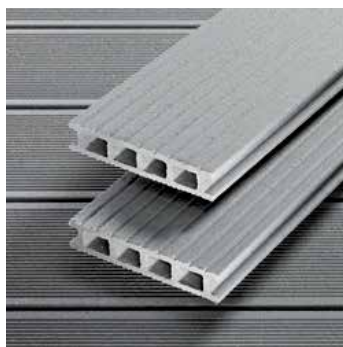

## Бързо и лесно монтиране

Монтажната система на UPM ProFi Deck Plus е проектирана за лесно и бързо изграждане с перфектно крайно оформление. Поради липсата на шупли или други дефекти и тъй като всеки елемент се произвежда с едни и същи точни размерни допуски, бракът е сведен до минимум, а скоростта на монтажа е увеличена. Защитните ленти придават професионален завършек на ръбовете на настилната.

# Изберете си цвят!

Сребристо-зелено

Жълто-бежово

Есенно кафяво

Снежобяло

Каменно сиво

Кестен кафяво

Дъски за настилка