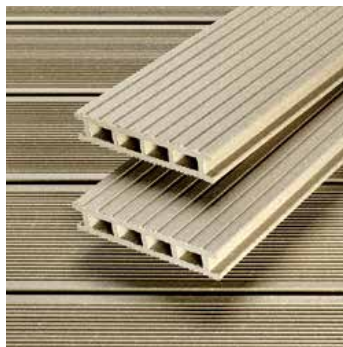

Жълто-бежово