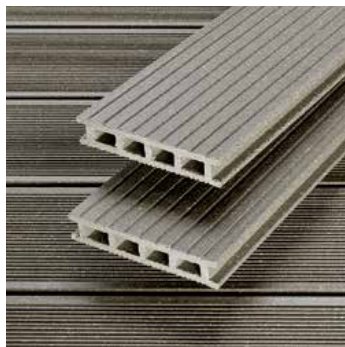

Изберете си цвят!

Сребристо-зелено