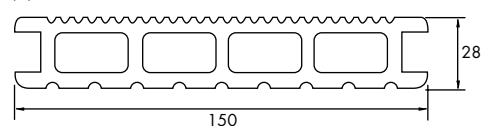

Дъски за настилка

Опорна релса