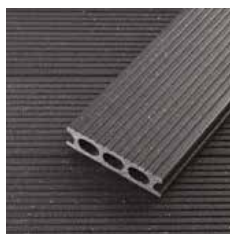

UPM ProFi Patio

HOHE QUALITÄT, NIEDRIGER PREIS

Mit UPM ProFi Patio können Heimwerker ihre Terrasse oder Veranda, ihren Garten oder Bootssteg mit einer langlebigen, stilvollen Steinoptik aufwerten.

Dank speziell verstärkter Kanten und einer widerstandsfähigen, ungebürsteten Oberfläche zeichnet sich UPM ProFi Patio durch Pflegeleichtigkeit und hohe Schlagfestigkeit aus.

UPM ProFi Patio ist einfach zu verlegen und erfordert keine Spezialwerkzeuge. Die Montage erfolgt einfach und schnell und bietet im Handumdrehen eine perfekte Optik.

UPM ProFi Patio steht für die nächste Generation an Holz-Kunststoff-Verbundwerkstoffen aus Recyclingmaterial, die keinerlei schädliche Stoffe enthalten.

UPM ProFi Patio ist ein in Deutschland und Finnland hergestelltes Qualitätsprodukt.

Advanced recycled raw material

Made in
Germany and Finland

UPM ProFi Design Deck Range

PROFIL

FARBEN

SCHWARZ

BRAUN

GRAU

UPM ProFi Patio

Rohstoffe	In Polyethylen eingekapselte Zellulosefasern
Profil	Hohl
Oberfläche	Einseitig
Kanten	Verstärkte Feder und genutete Kante
Abstand des Unterbaus	30 cm

ZUBEHÖR

Abdeckleiste

T-Clip