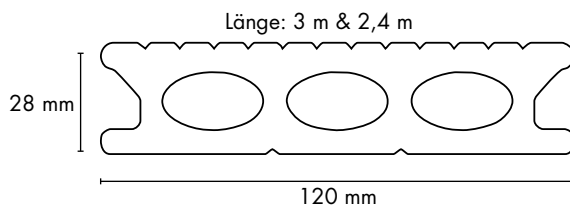

PROFIL

FARBEN

UPM ProFi Patio

Rohstoffe	In Polyethylen eingekapselte Zellulosefasern
Profil	Hohl
Oberfläche	Einseitig
Kanten	Verstärkte Feder und genutete Kante
Abstand des Unterbaus	30 cm

ZUBEHÖR