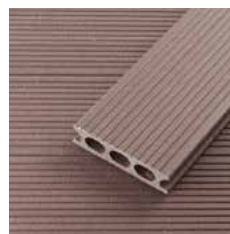

UPM ProFi Patio

HOHE QUALITÄT, NIEDRIGER PREIS

Mit UPM ProFi Patio können Heimwerker ihre Terrasse oder Veranda, ihren Garten oder Bootssteg mit einer langlebigen, stilvollen Steinoptik aufwerten.

Dank speziell verstärkter Kanten und einer widerstandsfähigen, ungebürsteten Oberfläche zeichnet sich UPM ProFi Patio durch Pflegeleichtigkeit und hohe Schlagfestigkeit aus.

UPM ProFi Patio ist einfach zu verlegen und erfordert keine Spezialwerkzeuge. Die Montage erfolgt einfach und schnell und bietet im Handumdrehen eine perfekte Optik.

UPM ProFi Patio steht für die nächste Generation an Holz-Kunststoff-Verbundwerkstoffen aus Recyclingmaterial, die keinerlei schädliche Stoffe enthalten.

UPM ProFi Patio ist ein in Deutschland und Finnland hergestelltes Qualitätsprodukt.

Advanced recycled raw material

Made in
Germany and Finland

UPM ProFi Design Deck Range

PROFIL

FARBEN

SCHWARZ

BRAUN

GRAU

UPM ProFi Patio

Rohstoffe	In Polyethylen eingekapselte Zellulosefasern
Profil	Hohl
Oberfläche	Einseitig
Kanten	Verstärkte Feder und genutete Kante
Abstand des Unterbaus	30 cm

ZUBEHÖR

Abdeckleiste

T-Clip