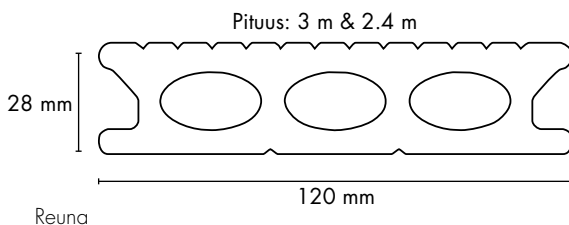

PROFIILI

VÄRI

UPM ProFi Patio

Raaka-aine	Polyeteeniin kotoitettu selluloosakuitu
Profiili	Ontto
Pinta	Yksipuolinen
Edge	Ylempi pontti ja reunat vahvistettu ja uritettu
Aluslautojen etäisyys enintään	35 cm

LISÄVARUSTEET