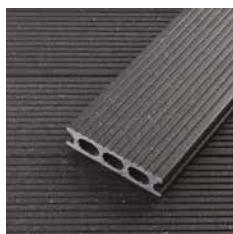

PROFIILI

VÄRI

BLACK

UPM ProFi Patio

Raaka-aine	Polyeteeniin kotoitettu selluloosakuitu
Profiili	Ontto
Pinta	Yksipuolinen
Edge	Ylempi pontti ja reunat vahvistettu ja uritettu
Aluslautojen etäisyys enintään	35 cm

LISÄVARUSTEET