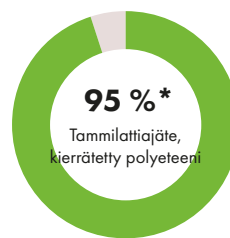

UPM ProFi on edelläkävijänä jo vuodesta 2007 antanut pitkän ja korkealaatuisen uuden elämän materiaaleille, jotka muuten päätyisivät kaatopaikalle tai poltettavaksi. UPM ProFi -terassit valmistetaan riippumattomasti auditoitujen ympäristö-, laatu- ja energianhallintajärjestelmien mukaisesti. UPM on sitoutunut lisäämään kierrätysmateriaalien osuutta terassimallistossaan tuotteiden ominaisuuksille ja laadulle asetetuista tiukoista vaatimuksista tinkimättä.

UPM ProFi -terassimateriaalit ovat kierrätettäviä, ja UPM selvittää, miten materiaaleja voitaisiin kerätä talteen. Myrkyttömät ja PVC-vapaat UPM ProFi -materiaalien hukkapalat voidaan nykyisin hävittää energiajätteenä.

UPM ProFilla on Euroopan kestävin komposiittiterassivalikoima ja paikallista tuotantoa Saksassa ja Suomessa. Valikoimaan kuuluu tehokkaasti materiaalia hyödyntäviä onteloprofilisia tuotteita sekä umpinaisia lautavaihtoehtoja.

Kierrätysmateriaalit

* Arvioitu kierrätysmateriaalien osuus

UPM ProFi Deck 150
(onitto)

UPM ProFi Piazza S1 & S2
(umpinainen)

UPM ProFi Terra 127
(onitto)

UPM ProFi Lifecycle S2 & Vision
(umpinainen)