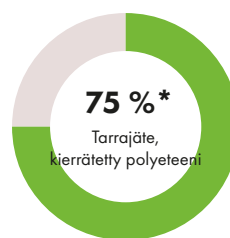

UPM ProFi Piazza S1 & S2
(umpinainen)