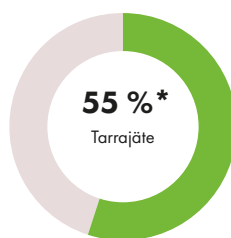

Kierrätysmateriaalit

* Arvioitu kierrätysmateriaalien osuus

UPM ProFi Deck 150
(onitto)