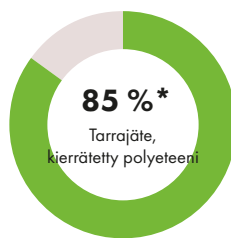

UPM ProFi on edelläkävijänä jo vuodesta 2007 antanut pitkän ja korkealaatuisen uuden elämän materiaaleille, jotka muuten päätyisivät kaatopaikalle tai poltettavaksi. UPM ProFi -terassit valmistetaan riippumattomasti auditoitujen ympäristö-, laatu- ja energianhallintajärjestelmien mukaisesti. UPM on sitoutunut lisäämään kierrätysmateriaalien osuutta terassimallistossaan tuotteiden ominaisuuksille ja laadulle asetetuista tiukoista vaatimuksista tinkimättä.

UPM ProFi -terassimateriaalit ovat kierrätettäviä, ja UPM selvittää, miten materiaaleja voitaisiin kerätä talteen. Myrkyttömät ja PVC-vapaat UPM ProFi -materiaalien hukkapalat voidaan nykyisin hävittää energiajätteenä.

UPM ProFilla on Euroopan kestävin komposiittiterassivalikoima ja paikallista tuotantoa Saksassa ja Suomessa. Valikoimaan kuuluu tehokkaasti materiaalia hyödyntäviä onteloprofilisia tuotteita sekä umpinaisia lautavaihtoehtoja.

Kierrätysmateriaalit

* Arvioitu kierrätysmateriaalien osuus

UPM ProFi Deck 150
(onitto)

UPM ProFi Piazza S1 & S2
(umpinainen)

UPM ProFi Terra 127
(onitto)

UPM ProFi Lifecycle S2 & Vision
(umpinainen)