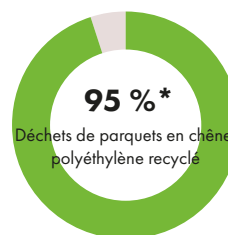

En avance sur son temps, UPM ProFi donne depuis 2007 une seconde vie durable de haute qualité à des matériaux qui seraient autrement mis en décharge ou incinérés. Les terrasses UPM ProFi sont produites en accord avec des systèmes de gestion de l'environnement, de la qualité et de l'énergie contrôlés indépendamment. UPM s'engage à augmenter le contenu recyclé total de sa gamme de terrasses au fil des ans, tout en maintenant de strictes limites de performance et de qualité.

Les matériaux des terrasses UPM ProFi sont recyclables et UPM cherche des moyens pour créer un système de collecte. En attendant, dans la mesure où les chutes UPM ProFi sont non toxiques et sans PVC, elles peuvent être éliminées comme des déchets ménagers normaux pour produire de l'énergie.

UPM ProFi propose l'offre de terrasses en composite la plus durable du marché européen : profils creux efficaces, profils pleins et production locale en Allemagne et en Finlande.

### Matériaux recyclés

\* Contenu recyclé approximatif

**UPM ProFi Deck 150**  
(creux)

**UPM ProFi Piazza S1 & S2**  
(plein)

**UPM ProFi Terra 127**  
(creux)

**UPM ProFi Lifecycle S2 & Vision**  
(plein)