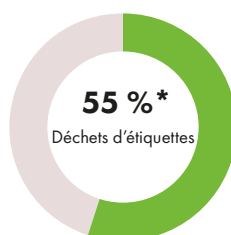

Matériaux recyclés

* Contenu recyclé approximatif

UPM ProFi Deck 150
(creux)