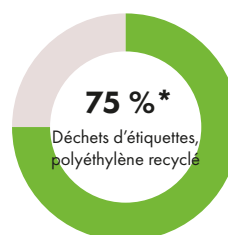

UPM ProFi Piazza S1 & S2
(plein)