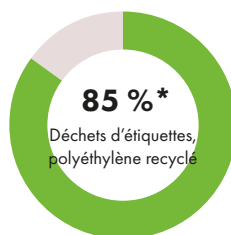

En avance sur son temps, UPM ProFi donne depuis 2007 une seconde vie durable de haute qualité à des matériaux qui seraient autrement mis en décharge ou incinérés. Les terrasses UPM ProFi sont produites en accord avec des systèmes de gestion de l'environnement, de la qualité et de l'énergie contrôlés indépendamment. UPM s'engage à augmenter le contenu recyclé total de sa gamme de terrasses au fil des ans, tout en maintenant de strictes limites de performance et de qualité.

Les matériaux des terrasses UPM ProFi sont recyclables et UPM cherche des moyens pour créer un système de collecte. En attendant, dans la mesure où les chutes UPM ProFi sont non toxiques et sans PVC, elles peuvent être éliminées comme des déchets ménagers normaux pour produire de l'énergie.

UPM ProFi propose l'offre de terrasses en composite la plus durable du marché européen : profils creux efficaces, profils pleins et production locale en Allemagne et en Finlande.

### Matériaux recyclés

\* Contenu recyclé approximatif

**UPM ProFi Deck 150**  
(creux)

**UPM ProFi Piazza S1 & S2**  
(plein)

**UPM ProFi Terra 127**  
(creux)

**UPM ProFi Lifecycle S2 & Vision**  
(plein)