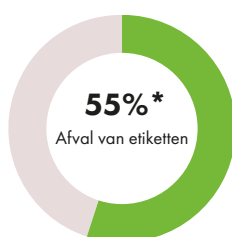

Gerecyclede materialen

UPM ProFi Deck 150
(hol)