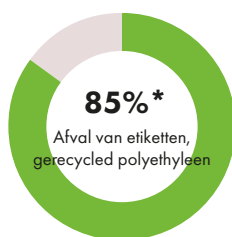

UPM ProFi Terra 127
(hol)