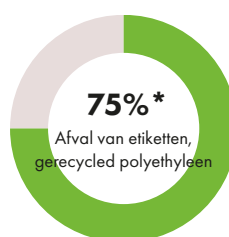

**UPM ProFi Piazza
S1 & S2** (massief)