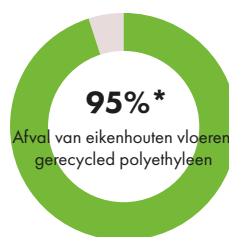

**UPM ProFi Lifecycle S2
& Vision** (massief)

* Gehalte gerecycled materiaal bij benadering