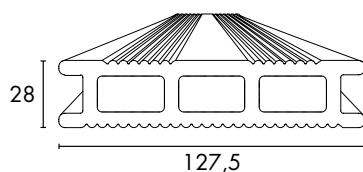

## PROFIL

Vendbar dobbeltsidet profil.

Monteringspæn-  
devidde 35 cm.

10-års  
boliggaranti