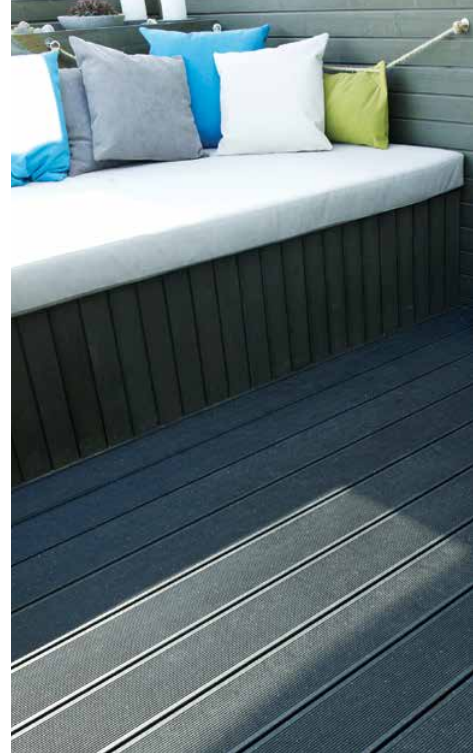

UPM ProFi Terra, der er fremstillet i Tyskland, er meget skridsikre, uanset om de er våde eller tørre. Modsat stenfliser eller keramiske fliser er UPM ProFi Terra varme at røre ved, og da de er fri for splinter er de perfekte til bare fødder.

Plankesystemet er nemt at montere og kræver ikke specialværktøj. Pga. den lukkede overflade og modsat traditionelle kompositplanker kan UPM ProFi Terra monteres med en hældning på nul grader. Den vendbare profil giver mulighed for et kreativt terrassedesign, og installationssystemet er designet, så det er let og hurtigt og giver den perfekte finish.

UPM ProFi Terra er en del af den nye generation af produktserien UPM ProFi-VVPC-planker (træ-/plastikkomposit). De indeholder en stor andel af genanvendt indhold og indeholder ikke PVC eller nogen skadelige kemikalier. De primære råmaterialer er genbrugt papirfibre og plastik fra affaldet fra selvkøbende mærkater. Ved at give disse materialer en nyt liv som højtydende kompositmaterialer spares tusindvis af ton affaldsdepoter og affaldsforbrænding hvert år.